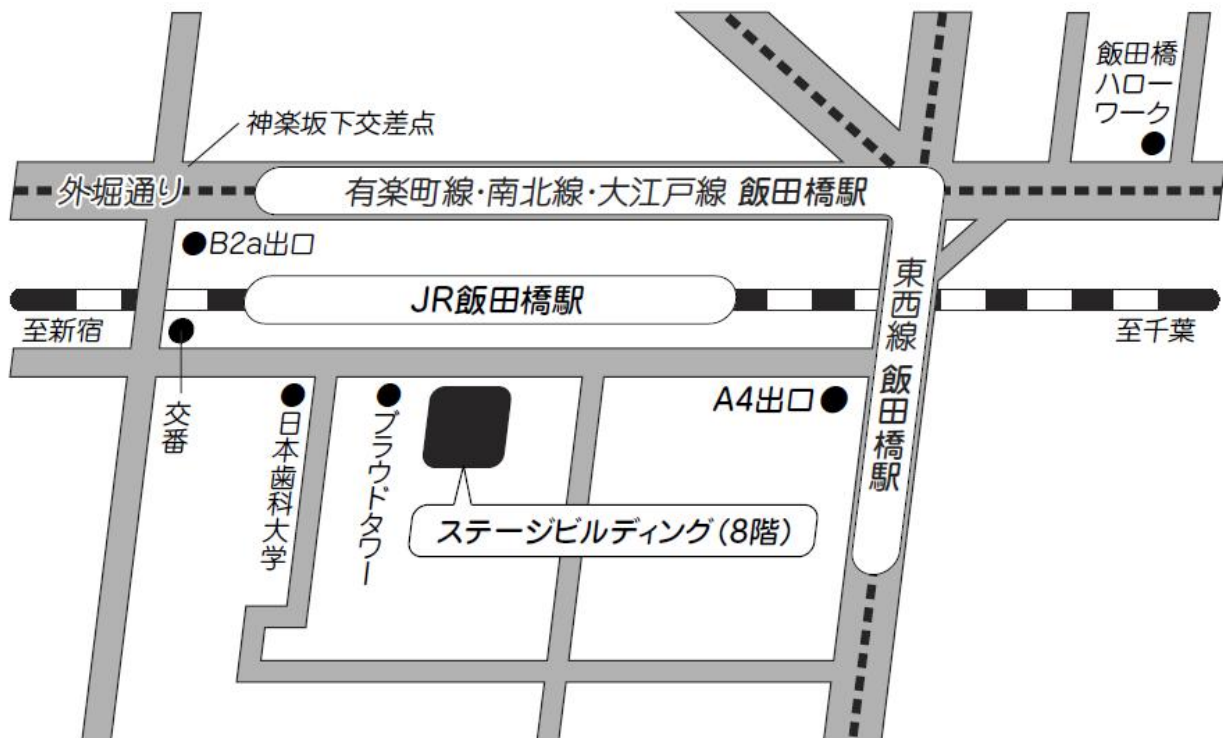

カールストルツ・エンドスコープ・ジャパン株式会社

〒102-0071 東京都千代田区富士見二丁目7番2号 ステージビルディング8階

Tel.: 03-6380-8622

Fax: 03-6380-8633

E-mail: info@karlstorz.co.jp

交通アクセス

- JR 中央・総武線「飯田橋」駅 西口より徒歩2分
- 東京メトロ東西線・有楽町線・南北線／都営地下鉄大江戸線「飯田橋」駅 A4出口より徒歩2分